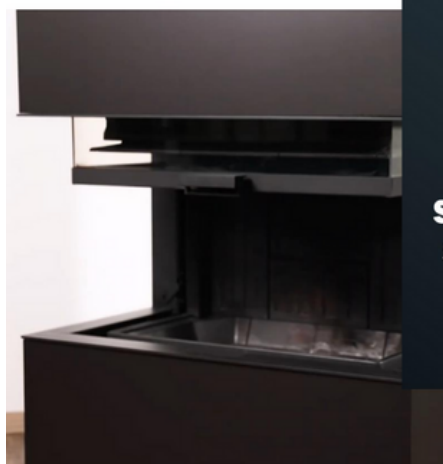

LES FONCTIONS D'ASSISTANCE INTELLIGENTES AVEC SPARTHERM

"LE S-SESAM"

Le lève-vitre électrique S-ESAM de Spartherm est synonyme de perfection et de technologie de pointe. S-ESAM accroît à la fois le confort d'utilisation et le plaisir du chauffage au feu de bois.

Avec S-ESAM, l'ouverture et la fermeture manuelle de la porte du foyer appartiennent au passé. Le lève-vitre peut être utilisé facilement, confortablement et sûrement à l'aide d'une télécommande ou via une appli sur Smartphone. La vitre glisse ensuite silencieusement vers le haut, ce qui permet de rajouter du bois dans l'espace de combustion.

Si cette technologie est présente dans le logement, le nouveau lève-vitre électrique S-ESAM 3.0 peut être raccordé à la domotique BUS, le cas échéant; ce système permet l'exécution centralisée de toutes les fonctions.