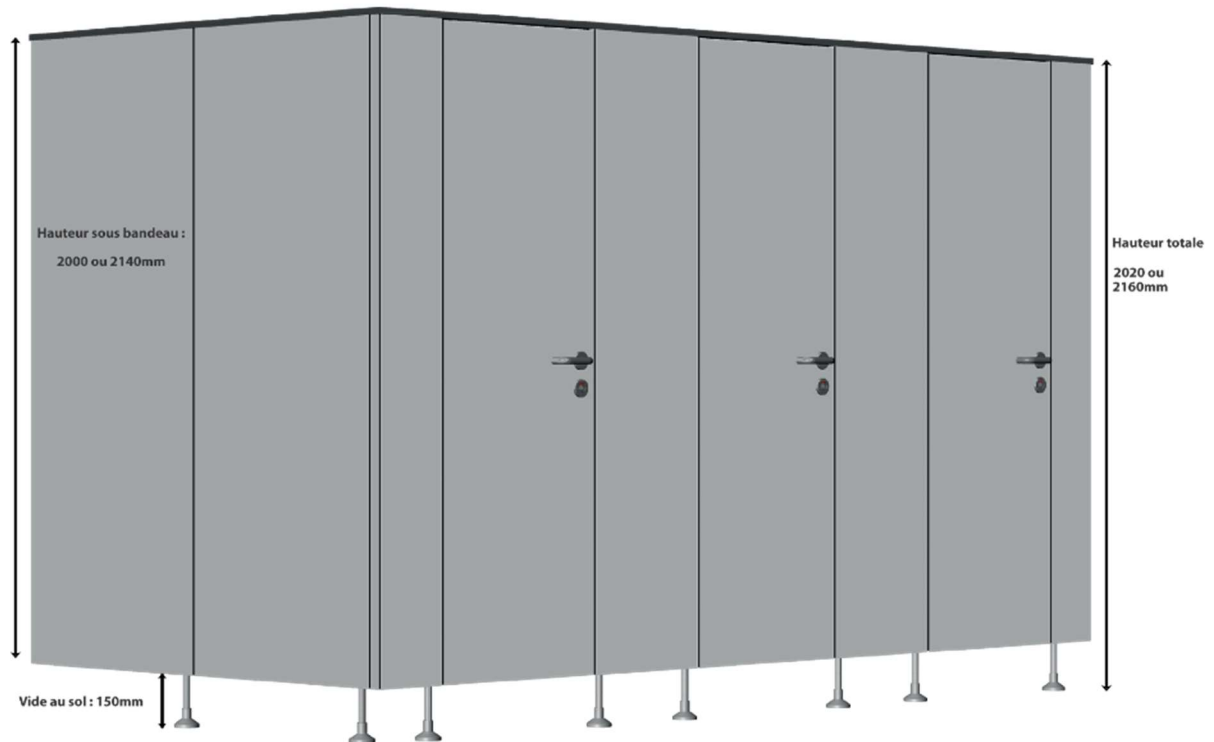

SANELITE

CABINE TOPAZE 40

UNE CABINE ALLIANT INTIMITÉ ET ÉLÉGANCE

La cabine Topaze 40 apporte élégance et raffinement aux espaces sanitaires. En mélaminé d'épaisseur 40mm, ce produit haut de gamme offre une certaine intimité et assure un confort optimal. Ses chants en bois véritable lui confèrent un aspect naturel et très esthétique.

LES PANNEAUX

ENVIRONNEMENT SEC

- Panneau en mélaminé d'épaisseur 38 mm recouvert de stratifié épaisseur 1mm de chaque côté.
- Portes en feuillure avec chants en bois véritable.

ENVIRONNEMENT HUMIDE

- Panneau de 34mm constitué de feuilles Styrodur recouvert de stratifié épaisseur 3mm.
- Chants latéraux avec matériau recyclé aspect bois.

DIMENSIONS HAUTEUR STANDARD

DETAILS TECHNIQUE

Portes et meneaux en mélaminé d'épaisseur 40mm, recouverts de stratifié épaisseur 1mm, refends en mélaminé d'épaisseur 30mm.

Verrou pivotant en inox, voyant libre/occupé, décondamnable de l'extérieur. Poignée en inox, 23mm de diamètre.

Pieds réglables en hauteur, en inox, 20mm de diamètre, avec rosette en inox, fixation au sol invisible.

Dans chaque cabine, une patère et une butée de porte en inox.

DIMENSIONS TOUTE HAUTEUR

DETAILS TECHNIQUE