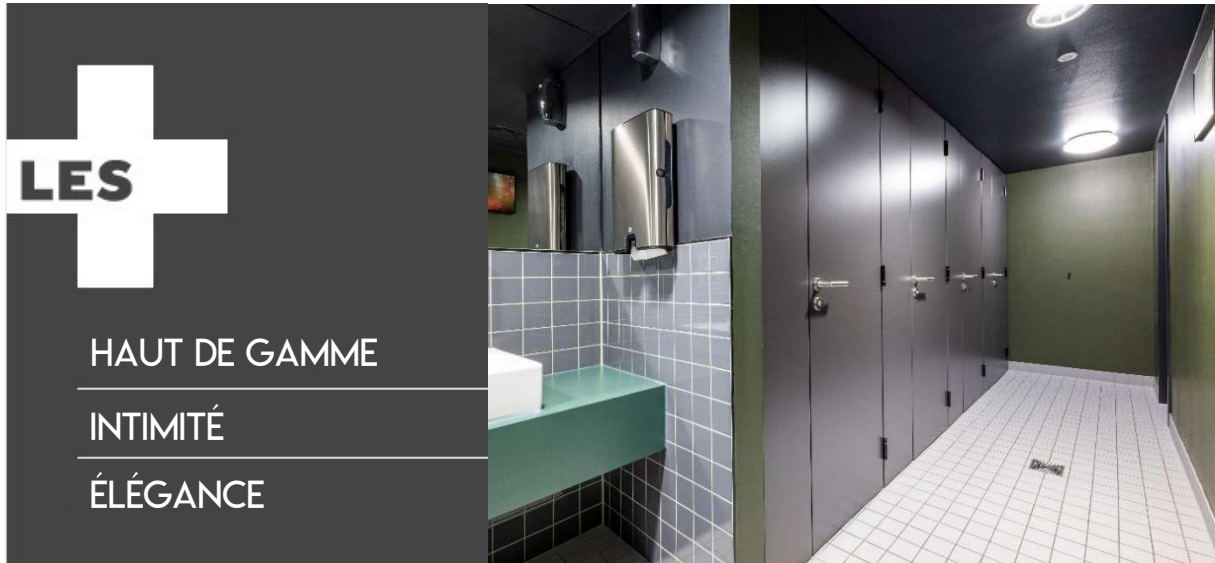

SANELITE

CABINE TOPAZE 40

UNE CABINE ALLIANT INTIMITÉ ET ÉLÉGANCE

La cabine Topaze 40 apporte élégance et raffinement aux espaces sanitaires. En mélaminé d'épaisseur 40mm, ce produit haut de gamme offre une certaine intimité et assure un confort optimal. Ses chants en bois véritable lui confèrent un aspect naturel et très esthétique.

DIMENSIONS HAUTEUR STANDARD

DETAILS TECHNIQUE

Portes et meneaux en mélaminé d'épaisseur 40mm, recouverts de stratifié épaisseur 1mm, refends en mélaminé d'épaisseur 30mm.

Verrou pivotant en inox, voyant libre/occupé, décondamnable de l'extérieur. Poignée en inox, 23mm de diamètre.