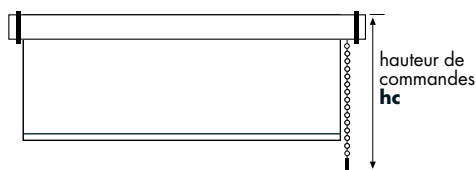

## 3 HAUTEUR DE COMMANDES

**MANŒUVRE À CHÂINETTE AVEC CHILD SAFETY**  
 La pièce **Child Safety** doit être posée à une hauteur minimale de 1,5 m au-dessus du sol.

**MANŒUVRE À CHÂINETTE SANS CHILD SAFETY**  
 Si vous ne souhaitez pas le Child Safety, la hauteur de manœuvre est :  
 Calcul minimum pour hc : **H x 0,90 + 5cm**