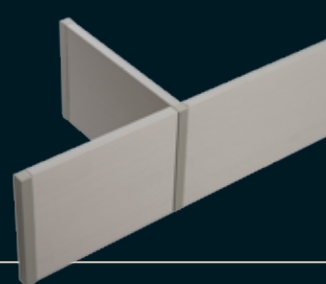

Choisissez votre style

Frise disponible en blanc texturé et anodisé aluminium à associer avec la large gamme de coloris des tissus Bandalux.