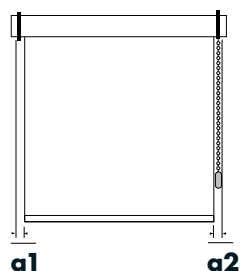

1 DIMENSIONS MAXIMALES ET MINIMALES

Manœuvre	Largeur store*		Hauteur store		Surface		Tolérance
	Maximum	Minimum	Maximum	Minimum	Maximum	Minimum	% (Largeur / Hauteur)
CHAÎNETTE	350cm	40cm	400cm	40cm	12,2m²	0,16m²	0,2% / 0,5%
MOTEUR BANDALUX FILAIRE	350cm	67cm	400cm	40cm	14m²	0,26m²	0,2% / 0,5%
MOTEUR BANDALUX RADIO	350cm	70cm	400cm	40cm	14m²	0,28m²	0,2% / 0,5%
MOTEUR SOMFY ARIANE	350cm	67cm	400cm	40cm	14m²	0,26m²	0,2% / 0,5%
MOTEUR SOMFY FILAIRE SILENCIEUX	350cm	68cm	400cm	40cm	14m²	0,27m²	0,2% / 0,5%
MOTEURS SOMFY RTS	350cm	69cm	400cm	40cm	14m²	0,27m²	0,2% / 0,5%
MOTEUR SOMFY FILAIRE SILENCIEUX	350cm	78cm	400cm	40cm	14m²	0,31m²	0,2% / 0,5%
MOTEUR SOMFY IO	350cm	79cm	400cm	40cm	14m²	0,31m²	0,2% / 0,5%

- ① Ces informations sont données à titre indicatif et peuvent être modifiées en fonction du tissu. Les mécanismes et les moteurs compatibles avec Artline correspondent à Premium Plus II.
  ② *La largeur maximale du store est calculée entre les supports. Le débord n'est pas inclus.

2 ESPACE ENTRE LE SUPPORT ET LE TISSU (GAP)

a1 Côté support
a2 Côté commande

Manœuvre	a1 (Côté support)	a2 (Côté commande)
Chaînette	25mm	21mm
Moteur ø50 Somfy	25mm	29mm
Moteur ø50 Bandalux	25mm	32mm

3 HAUTEUR DE COMMANDES

MANŒUVRE À CHÂINETTE AVEC CHILD SAFETY
La pièce **Child Safety** doit être posée à une hauteur minimale de 1,5 m au-dessus du sol.