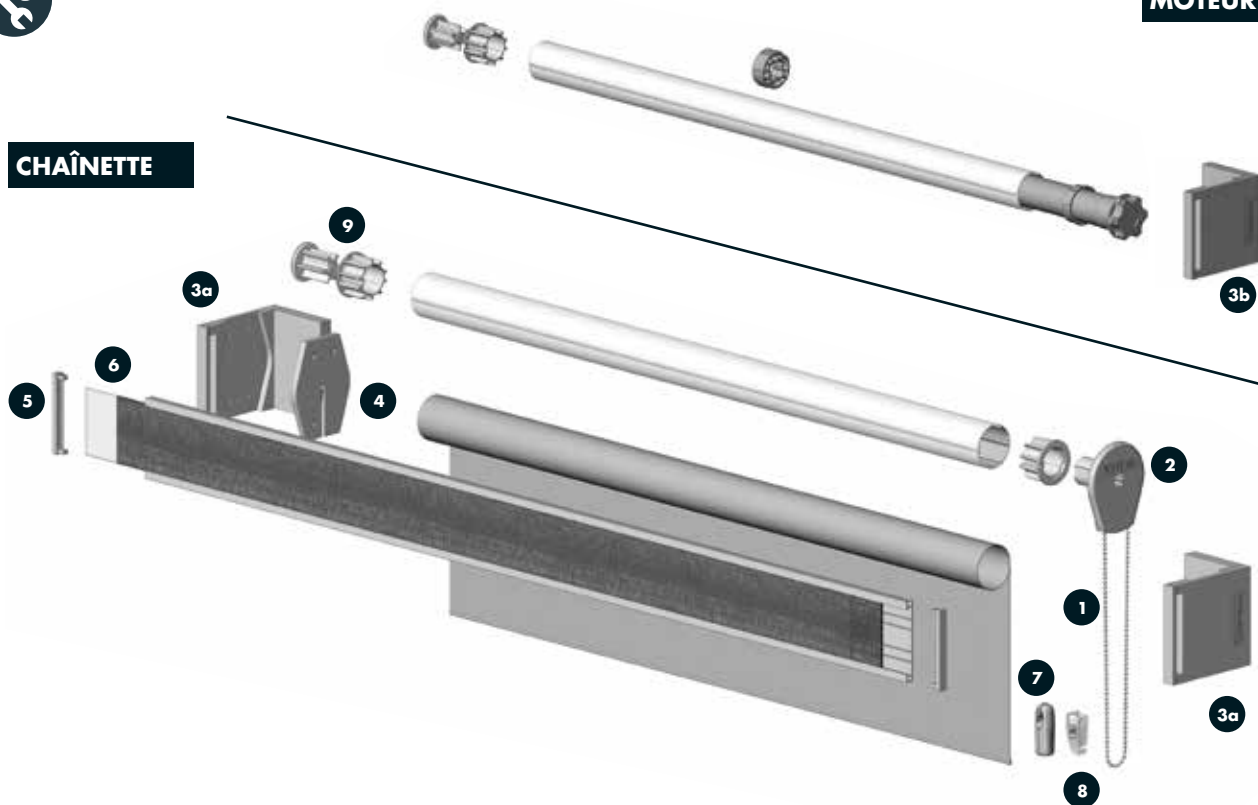

MOTEUR

CHAÎNETTE

1	05460028	Chaînette de manœuvre ø 4,5 x 6 mm blanche
	05460023	Chaînette de manœuvre ø 4,5 x 6 mm noire
	05460008	Chaînette de manœuvre ø 4,5 x 6 mm gris foncé
	05460024	Chaînette de manœuvre ø 4,5 x 6 mm transparente
	05460025	Chaînette de manœuvre ø 4,5 x 6 mm ivoire clair
	05460000	Chaînette de manœuvre ø 4,5 x 6 mm marron
	01407100	Chaînette de manœuvre métallique inox ø 4,5 x 6 mm
	05460049	Anneau chaînette plastique ø4,5 x 6 mm espacement 1,00 m blanc*
	05460047	Anneau chaînette plastique ø4,5 x 6 mm espacement 1,50 m blanc*
	05460040	Anneau chaînette plastique ø4,5 x 6 mm espacement 2,00 m blanc*
	05460041	Anneau chaînette plastique ø4,5 x 6 mm espacement 2,50 m blanc*
	05460042	Anneau chaînette plastique ø4,5 x 6 mm espacement 3,00 m blanc*
	05460043	Anneau chaînette plastique ø4,5 x 6 mm espacement 3,50 m blanc*
	05460044	Anneau chaînette plastique ø4,5 x 6 mm espacement 4,00 m blanc*
	05460048	Anneau chaînette plastique ø4,5 x 6 mm espacement 4,50 m blanc*
	05460045	Anneau chaînette plastique ø4,5 x 6 mm espacement 5,00 m blanc*
	05460050	Anneau chaînette plastique ø4,5 x 6 mm espacement 5,50 m blanc*
	05460046	Anneau chaînette plastique ø4,5 x 6 mm espacement 6,00 m blanc*
	054600465	Anneau chaînette plastique ø4,5 x 6 mm espacement 6,50 m blanc*
	054600470	Anneau chaînette plastique ø4,5 x 6 mm espacement 7,00 m blanc*
	054600475	Anneau chaînette plastique ø4,5 x 6 mm espacement 7,50 m blanc*
	054600480	Anneau chaînette plastique ø4,5 x 6 mm espacement 8,00 m blanc*
	054600485	Anneau chaînette plastique ø4,5 x 6 mm espacement 8,50 m blanc*
2	0548037	Mécanisme chaînette PPII blanc
	0548037G	Mécanisme chaînette PPII gris
	0548038	Mécanisme chaînette PPII Redux blanc
	0548038G	Mécanisme chaînette PPII Redux gris

3a	06421610	Ensemble Artline côté chaînette/support gris gauche
	06421650	Ensemble Artline côté chaînette/support gris droit
	06421600	Ensemble Artline côté chaînette/support blanc gauche
	06421640	Ensemble Artline côté chaînette/support blanc droit
3b	06421630	Ensemble Artline côté moteur gris gauche
	06421670	Ensemble Artline côté moteur gris droit
	06421620	Ensemble Artline côté moteur blanc gauche
	06421660	Ensemble Artline côté moteur blanc droit
4	06421721	Insert côté support Artline blanc
	06421725	Insert côté support Artline anodisé aluminium
5	06421751	Embout Artline blanc
	06421755	Embout Artline anodisé aluminium
6	06421300	Méthacrylate Artline
7	05400360	Contrepoids chaînette blanc Bandalux
	05400361	Contrepoids chaînette noir Bandalux
	05400364	Contrepoids chaînette ivoire Bandalux
	05400365	Contrepoids chaînette marron Bandalux
	05400362	Contrepoids chaînette gris Bandalux
8	05402420	Tendeur de sécurité Child Safety
9	06421405	Embout télescopique

1 *Selon dimensions, autres coloris disponibles : ivoire clair, gris, noir, marron, transparent.