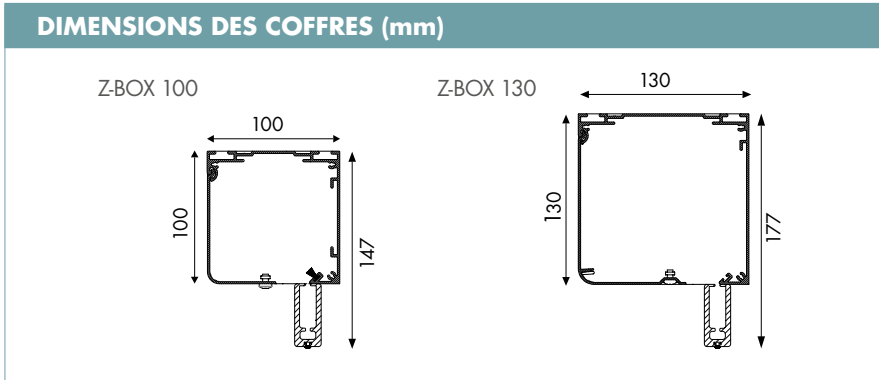

NOMBRE DE SUPPORTS SELON LA LARGEUR DU STORE

Largeur store Z-BOX	N° de supports
$L \leq 1500$ mm	2
$1500 \text{ mm} < L \leq 2500$ mm	3
$2500 \text{ mm} < L \leq 3500$ mm	4
$3500 \text{ mm} < L \leq 4500$ mm	5
$4500 \text{ mm} < L$	6