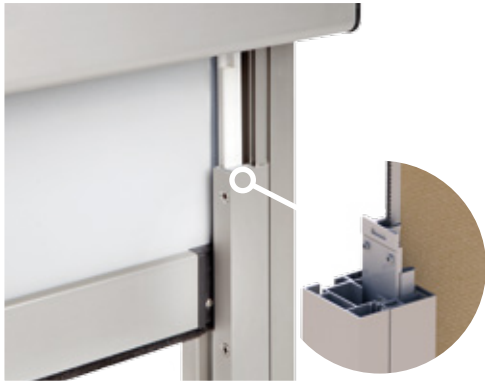

Gamme enrouleurs Box

Z-Box

Store enrouleur avec coffre

Résistance au vent opacité totale grâce aux **guides ZIP**

S'adapte parfaitement
à toute les surfaces

Coffre avec des guides ZIP latéraux, très résistant au vent. C'est le seul qui apporte une opacité complète grâce au tissu blackout.

COULISSE ZIP 50mm
(Intérieur/extérieur)

DOUBLE TOMBÉE DANS UN SEUL COFFRE

COULISSE ZIP 50mm DOUBLE
(Intérieur/extérieur)

SUPPORTS RENFORCÉS ET D'ESPACEMENT DE COULISSES

POSE PLAFOND*

*Clavette fournie.

POSE*