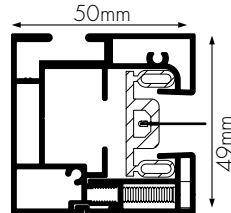

COULISSE ZIP 50mm
(Intérieur/extérieur)

DOUBLE TOMBÉE DANS UN SEUL COFFRE

COULISSE ZIP 50mm DOUBLE
(Intérieur/extérieur)

SUPPORTS RENFORCÉS ET D'ESPACEMENT DE COULISSES

POSE PLAFOND*

*Clavette fournie.

POSE*