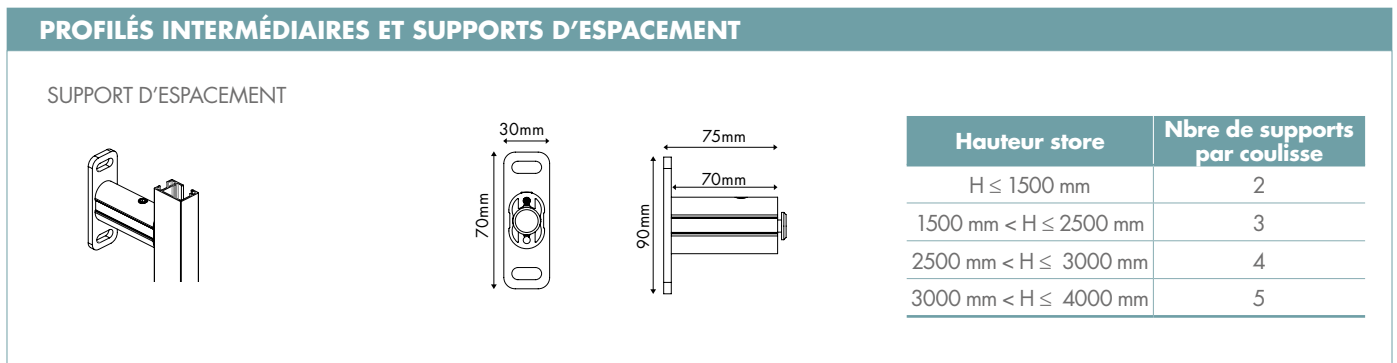

*Incompatible avec les guides en aluminium installés.

SUPPORT D'ESPACEMENT DE COULISSE

KIT CALES INSTALLATION

BARRES DE CHARGE

BARRE DE CHARGE ZIP

DOUBLE TOMBÉE

DOUBLE TOMBÉE
1 manœuvre

DOUBLE TOMBÉE
2 manœuvres

LARGEUR MINIMALE DU STORE

| Manœuvre | Z-BOX | | |
|-------------------------------|--------|------------------------------|--------|
| MOTEURS BANDALUX Ø50 FILAIRES | 630 mm | MOTEUR SOMFY Ø50 | 650 mm |
| MOTEURS BANDALUX Ø50 RADIO | 660 mm | MOTEURS SOMFY Ø50 RTS | 770 mm |
| MOTEUR SOMFY Ø50 ARIANE | 650 mm | MOTEUR SOMFY Ø50 SONESSE RTS | 780 mm |
| MOTEUR SOMFY Ø50 ATLAS | 700 mm | MOTEURS SOMFY Ø50 IO RTS | 750 mm |
| | | MOTEUR SOMFY Ø50 IO SUNILUS | 900 mm |

ⓘ Ces informations sont à titre indicatif et peuvent être modifiées en fonction du tissu.

NOMBRE DE SUPPORTS SELON LA LARGEUR DU STORE

| Largeur store Z-BOX | N° de supports |
|------------------------------------|----------------|
| $L \leq 1500$ mm | 2 |
| $1500 \text{ mm} < L \leq 2500$ mm | 3 |
| $2500 \text{ mm} < L \leq 3500$ mm | 4 |
| $3500 \text{ mm} < L \leq 4500$ mm | 5 |
| $4500 \text{ mm} < L$ | 6 |