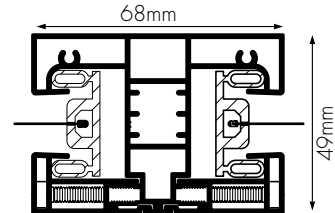

COULISSE ZIP 50mm
(Intérieur/extérieur)

DOUBLE TOMBÉE DANS UN SEUL COFFRE

COULISSE ZIP 50mm DOUBLE
(Intérieur/extérieur)

SUPPORTS RENFORCÉS ET D'ESPACEMENT DE COULISSES

POSE PLAFOND*

*Clavette fournie.

POSE*