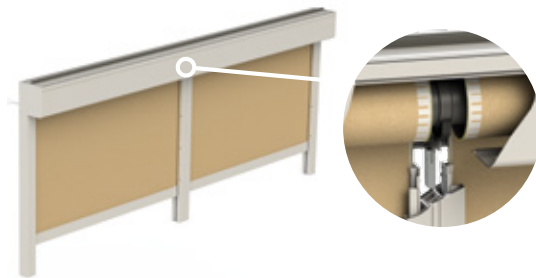

Gamme enrouleurs Box

Z-Box

Store enrouleur avec coffre

Résistance au vent opacité totale grâce aux **guides ZIP**

S'adapte parfaitement
à toute les surfaces

Coffre avec des guides ZIP latéraux, très résistant au vent. C'est le seul qui apporte une opacité complète grâce au tissu blackout.

*Incompatible avec les guides en aluminium installés.

SUPPORT D'ESPACEMENT DE COULISSE

KIT CALES INSTALLATION

BARRES DE CHARGE

BARRE DE CHARGE ZIP

DOUBLE TOMBÉE

DOUBLE TOMBÉE
1 manœuvre

DOUBLE TOMBÉE
2 manœuvres